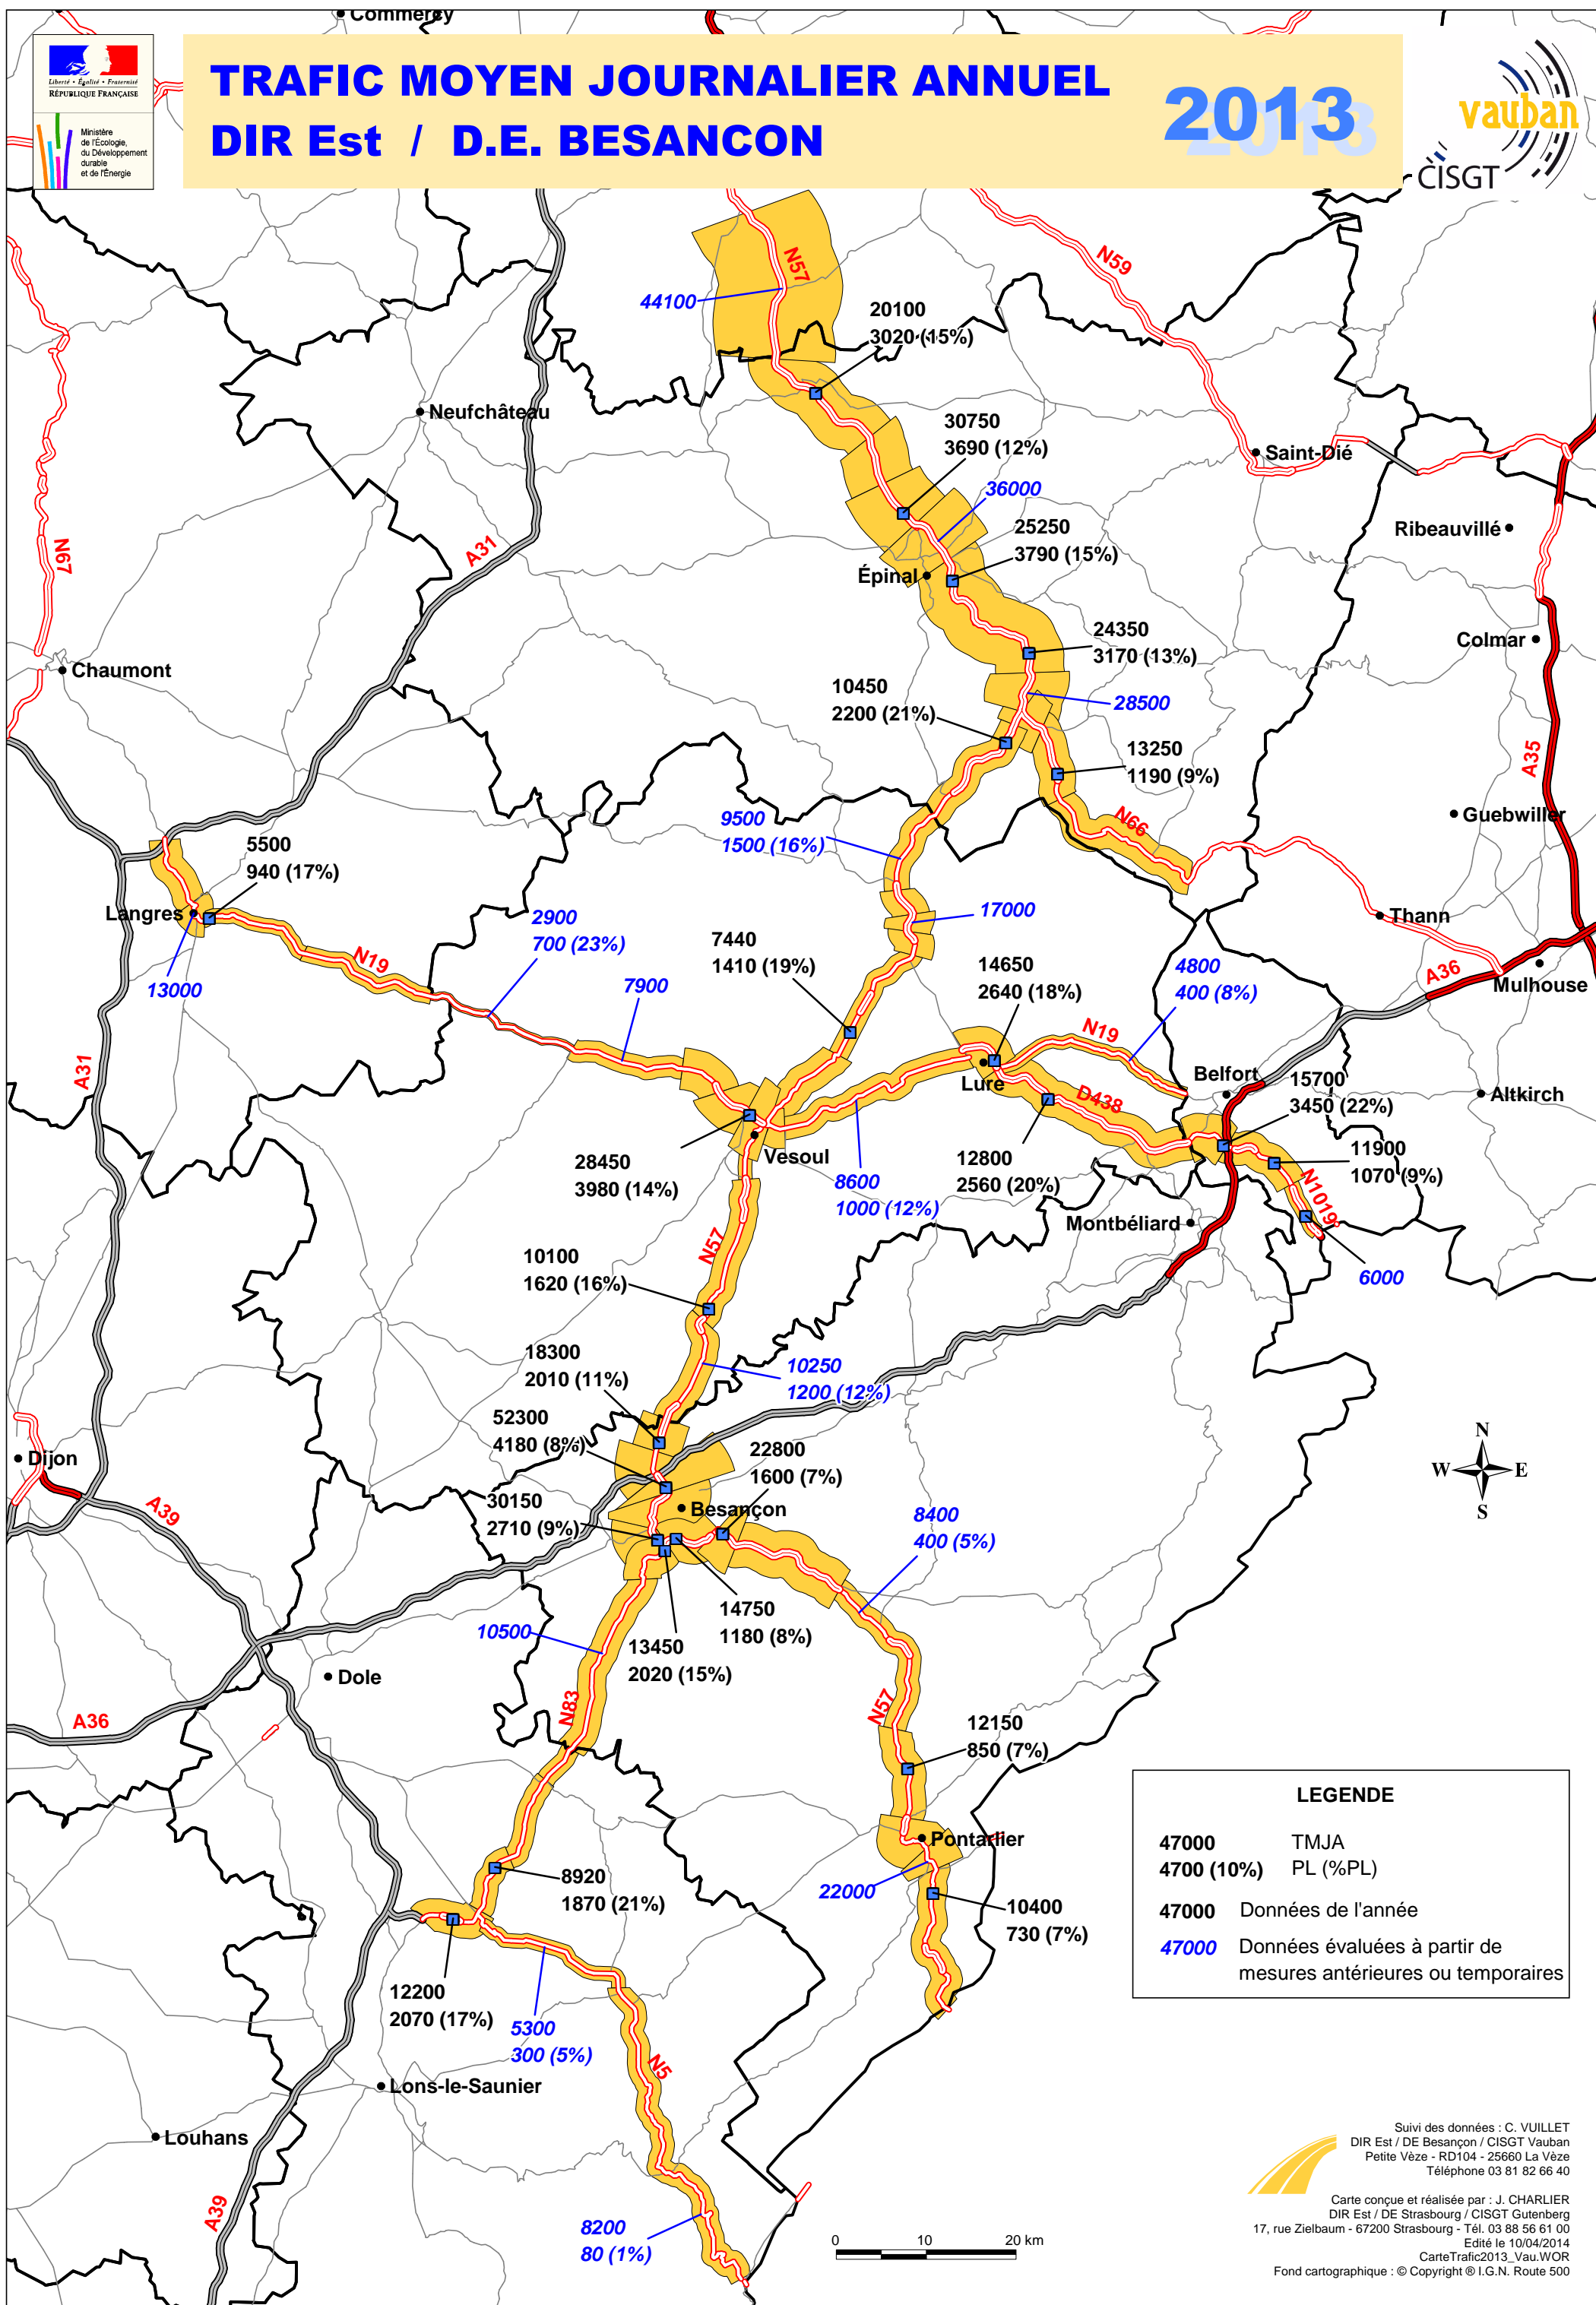

Ministère de l'Écologie, du Développement durable et de l'Énergie

TRAFIC MOYEN JOURNALIER ANNUEL DIR Est / D.E. BESANCON

2013

LEGENDE

47000	TMJA
4700 (10%)	PL (%PL)
47000	Données de l'année
47000	Données évaluées à partir de mesures antérieures ou temporaires

Suivi des données : C. VUILLET
DIR Est / DE Besançon / CISGT Vauban
Petite Vèze - RD104 - 25660 La Vèze
Téléphone 03 81 82 66 40

Carte conçue et réalisée par : J. CHARLIER
DIR Est / DE Strasbourg / CISGT Gutenberg
17, rue Zielbaum - 67200 Strasbourg - Tél. 03 88 56 61 00
Edité le 10/04/2014
CarteTrafic2013_Vau.WOR
Fond cartographique : © Copyright © I.G.N. Route 500