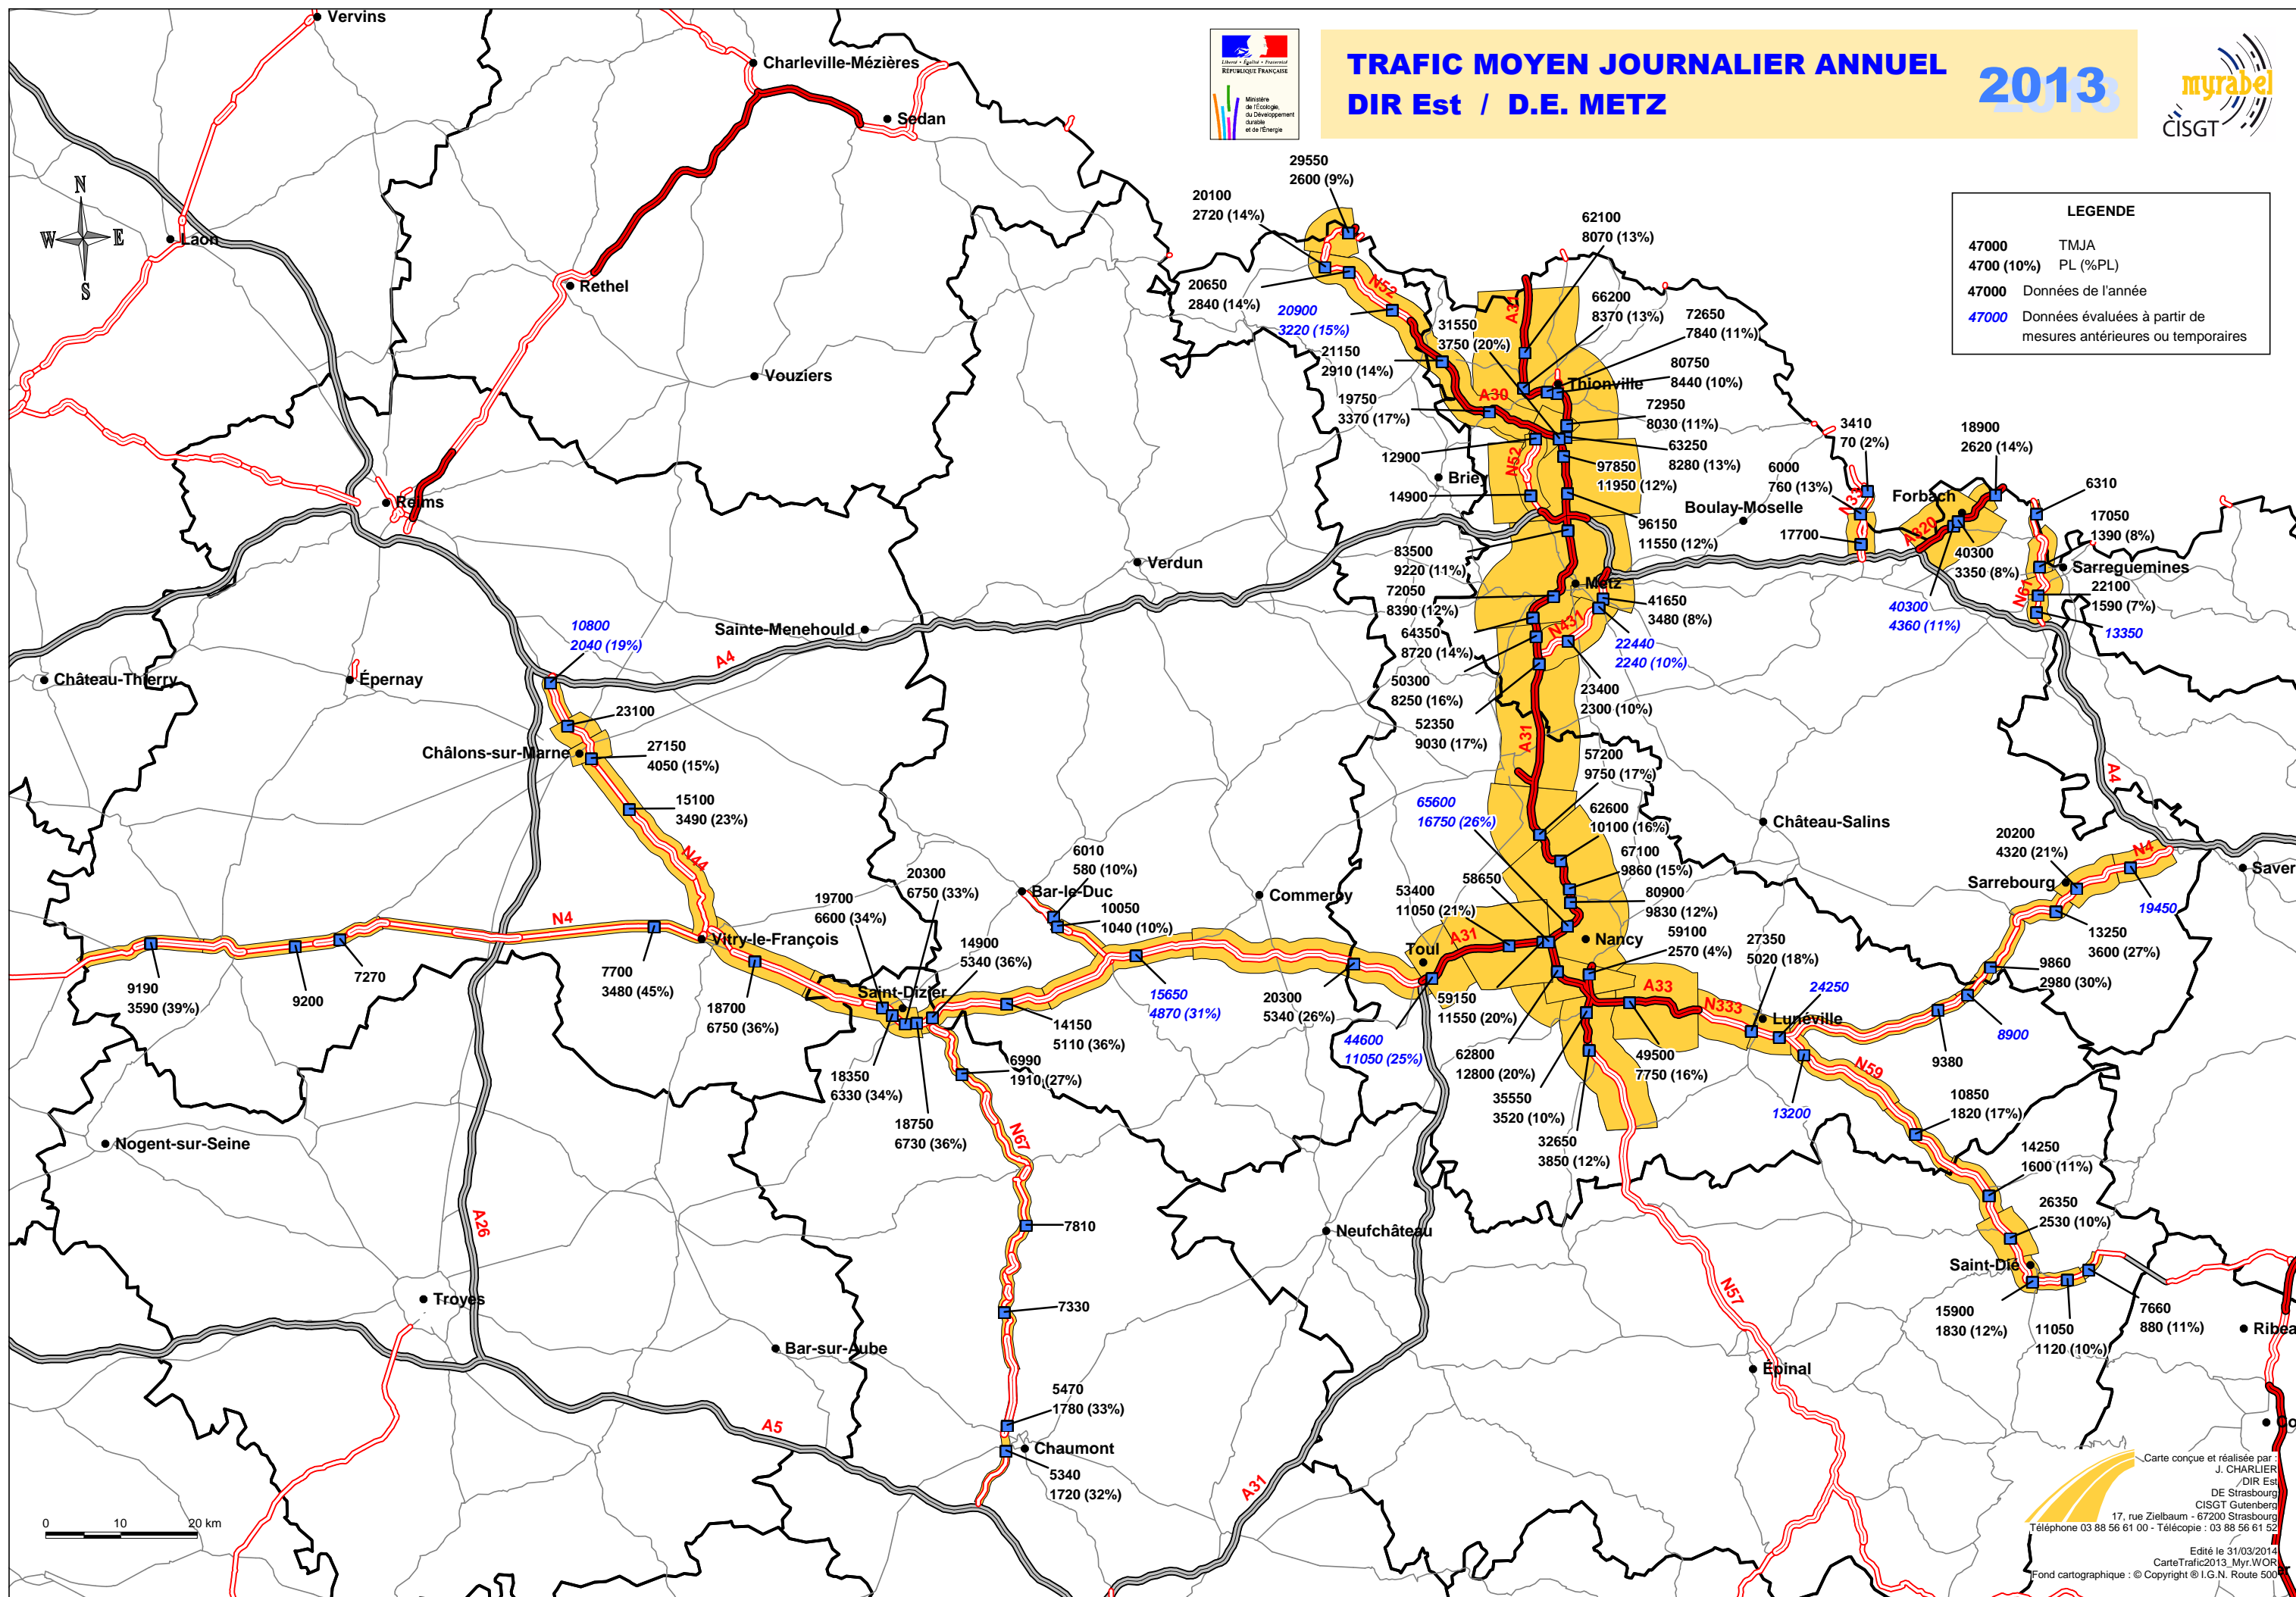

# TRAFIC MOYEN JOURNALIER ANNUEL DIR Est / D.E. METZ

## 2013

LEGENDE	
47000	TMJA
4700 (10%)	PL (%PL)
47000	Données de l'année
47000	Données évaluées à partir de mesures antérieures ou temporaires

Carte conçue et réalisée par :  
 J. CHARLIER  
 DIR Est  
 DE Strasbourg  
 CISGT Gutenberg  
 17, rue Zielbaum - 67200 Strasbourg  
 Téléphone 03 88 56 61 00 - Télécopie : 03 88 56 61 52  
 Edité le 31/03/2014  
 CarteTrafic2013\_Myr.WOR  
 Fond cartographique : © Copyright © I.G.N. Route 500